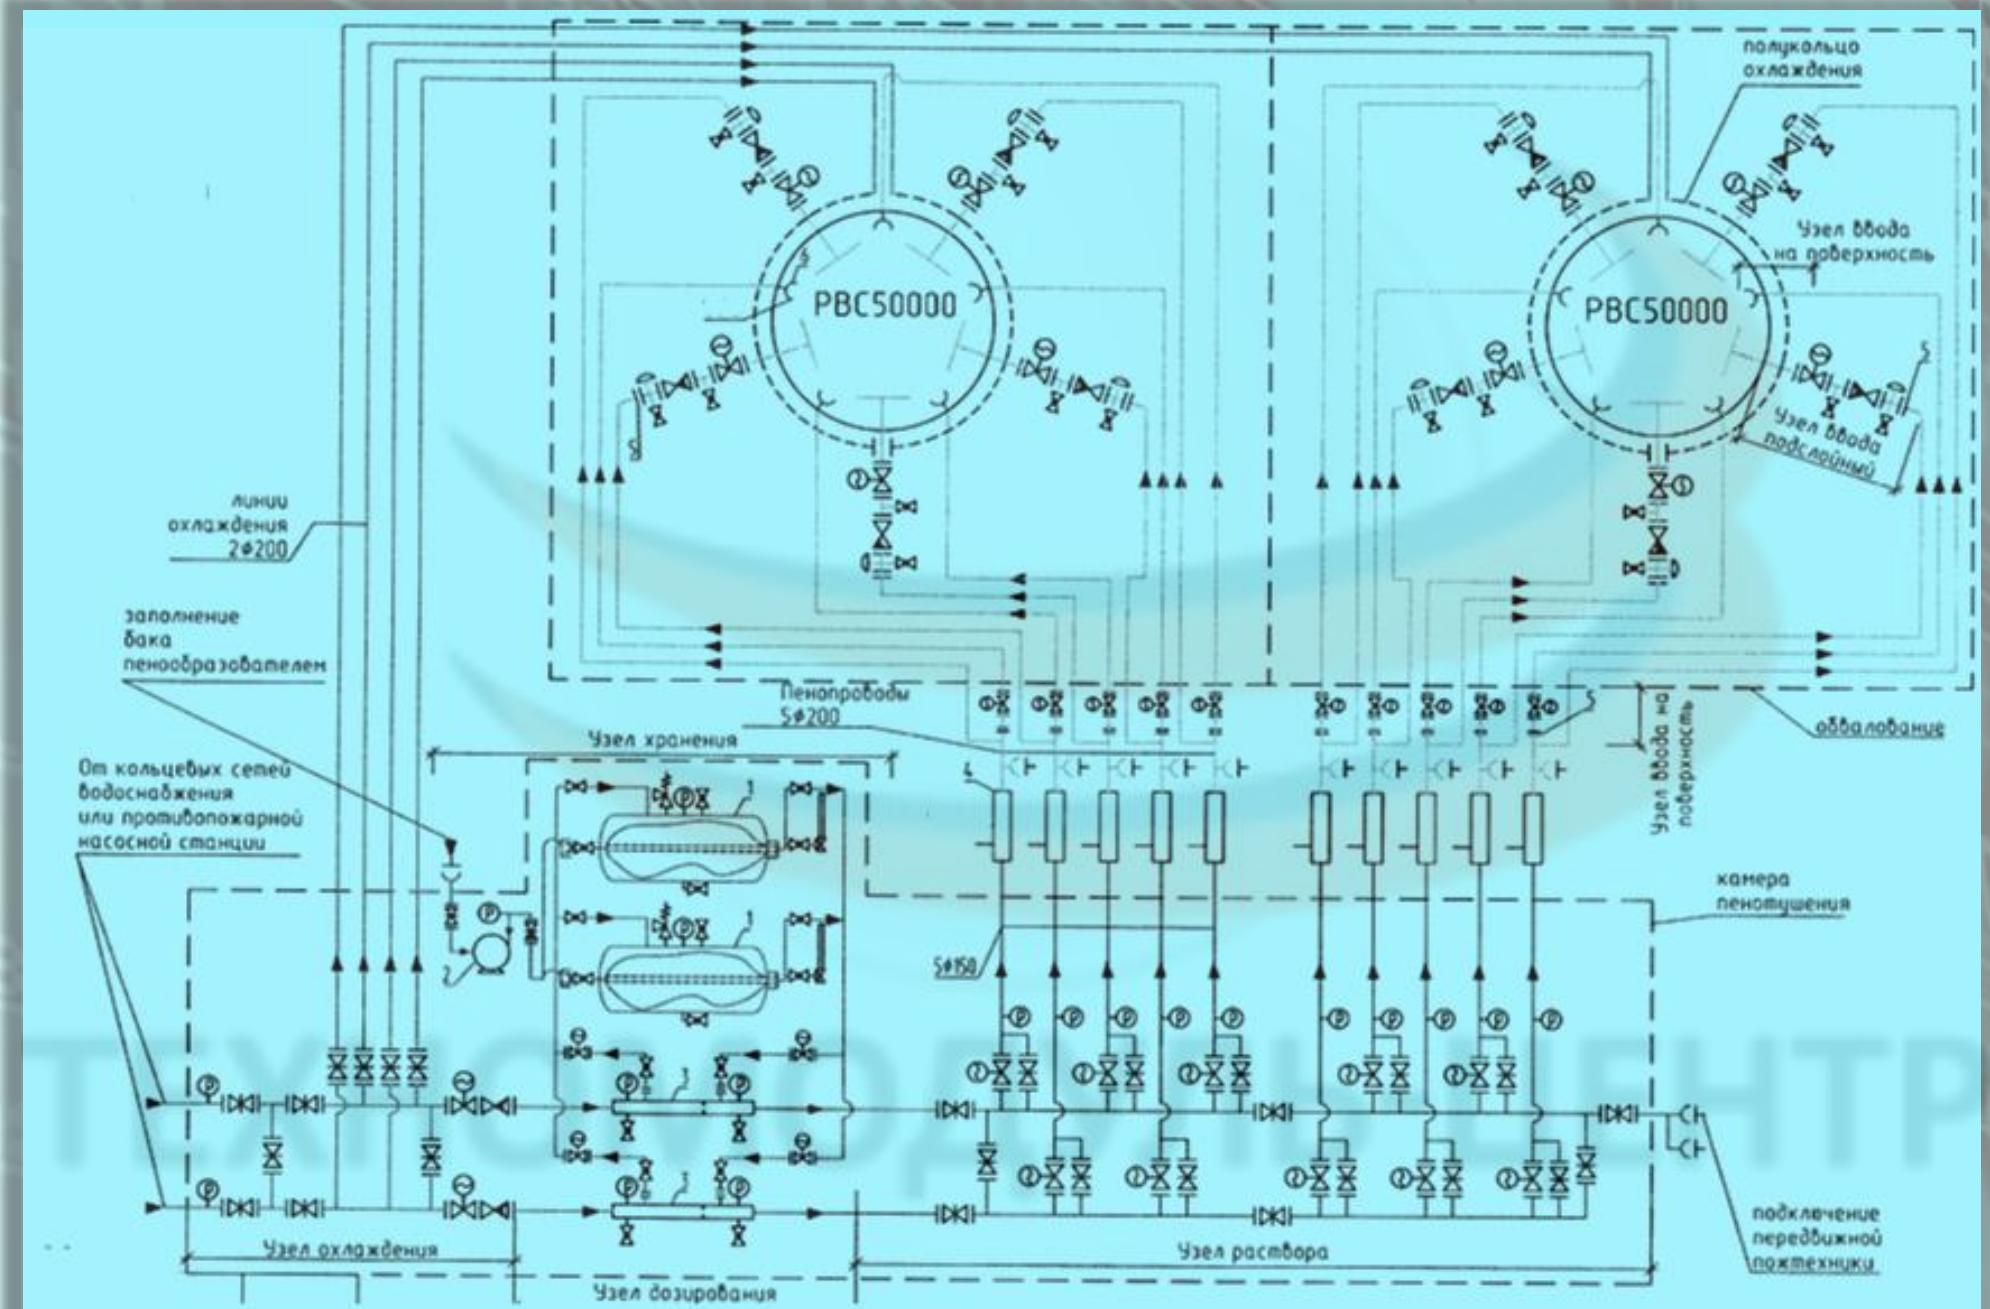

Схема применения баков-дозаторов для защиты резервуарных парков

ООО «ТЕХНОМОДУЛЬ ЦЕНТР»

Тел. +7(495) 644-93-27 +7(495) 999-18-99 email: info@tm112.ru web: www.tm112.ru